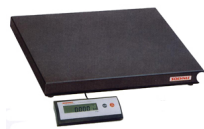

## BILANCIA SOEHNLE 7756 150 Kg.

Valutazione: Nessuna valutazione

**Prezzo**

Prezzo scontato:

Prezzo di vendita scontato:

Prezzo:

Prezzo IVA esclusa:

i.v.a.:

[Fai una domanda su questo prodotto](#)

**Descrizione**

Bilancia pesacolli per pesare, tarare, controllare, commissionare. Funzione di azzeramento tara. Colore antracite, confezione singola. Ripiano trattato epossidico antigraffio. Display LCD gigante 32x127mm. Altezza cifre 20 mm. Funzionamento 4 batterie stilo AA 1,5V.

Visore: larghezza 250 mm, profondita' 100 mm, altezza 50 mm.

Ripiano: larghezza 520mm, profondita' 400mm, altezza 70mm. Peso 14,80 kg.

Pesata Kg. 150, suddivisione 50 gr., arco di suddivisione 0-150 kg.