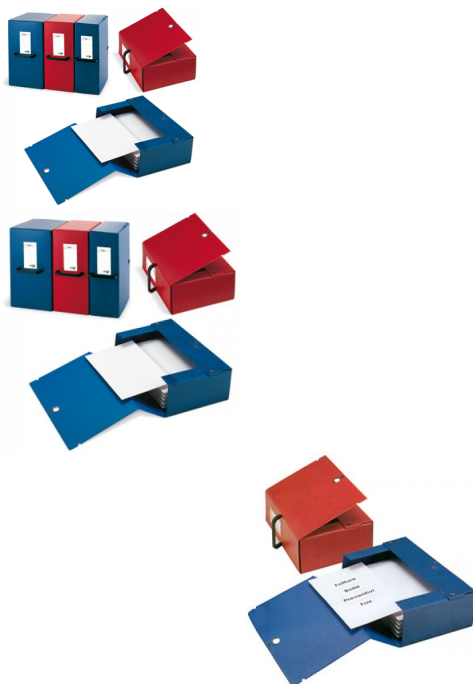

CARTELLE BIG 120 DORSO 12 CM.

Valutazione: Nessuna valutazione

Prezzo

Prezzo scontato: 9,00 €

Prezzo di vendita scontato:

Prezzo: 10,98 €

Prezzo IVA esclusa: 9,00 €

i.v.a.: 1,98 €