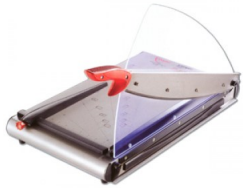

## TAGLIERINA MAPED A3 PRESSINO MANUALE

Valutazione: Nessuna valutazione  
[Fai una domanda su questo prodotto](#)

Descrizione

---